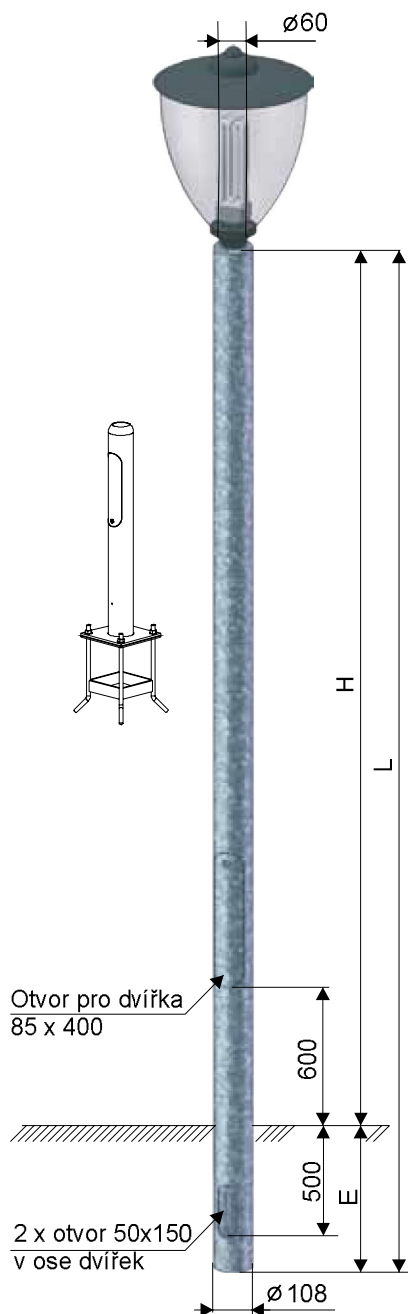

DEKORATIVNÍ OCELOVÉ STOŽÁRY

TYPOVÁ
ŘADA
KB

Osvětlovací stožár bezpaticový – dekorativní

Typ	Obj. číslo	H (mm)	L (mm)	E (mm)	Hmotn. (kg)	Plocha (m ²)	Zatížení (kg)
KB 2,5 - 108/60	12100-00131	2 500	3 100	600	28	1,07	30
KB 3 - 108/60	12100-00132	3 000	3 600	600	32	1,24	30
KB 3,5 - 108/60	12100-00133	3 500	4 100	600	36	1,41	25
KB 4 - 108/60	12100-00134	4 000	4 600	600	37	1,58	25
KB 4,5 - 108/60	12100-00135	4 500	5 100	600	44	1,75	20
KB 5 - 108/60	12100-00136	5 000	5 600	800	48	1,92	20

TYPY VÝLOŽNÍKŮ

Svítlidlo se instaluje přímo na dřík stožáru.

POUŽITÍ:

Osvětlení sadů, parků, pěších zón a vedlejších komunikací.

POVRCHOVÁ ÚPRAVA:

- žárové zinkování dle normy DIN EN ISO 1461
- žárové zinkování s vrchním nátěrem dle tabulek RAL (DUPLEX SYSTEM)

PROVEDENÍ:

- spodní část dříku nad zemí je opatřena otvorem s dvířky pro montáž elektropříslušenství
- ve spodní části dříku pro vetknutí jsou zhotoveny 2 otvory pro průchod kabelů

VARIANTY STOŽÁRŮ:

- vetknuté provedení
- vetknutý s ochrannou manžetou
- s přírubou